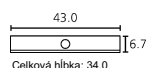

Technické špecifikácie, dodacie podmienky a iné informácie podliehajú zmenám bez predchádzajúceho upozornenia.

[1] V režime šetrenia energiou.

[2] Dolby je registrovaná obchodná značka spoločnosti Dolby Laboratories Licensing Corporation.

[3] DTS je registrovaná obchodná značka spoločnosti Digital Theatre Systems, Inc.

[4] Závisí od DVD.

Obj. číslo	EAN	Farebné možnosti
67501D00	4011880094405	■ Antracitová
67501T00	4011880101622	■ Chrómová strieborná