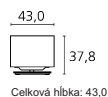

Rôzne:

- Váha (pribl.): 28 kg

Technické špecifikácie, dodacie podmienky a iné informácie podliehajú zmenám bez predchádzajúceho upozornenia.

Obj. číslo
68208B00

EAN
4011880112871

Farebné možnosti
■ Hliníková strieborná