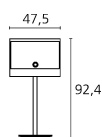

Obj. číslo  
68201B00

EAN  
4011880109246

Farebné možnosti  
■ Hliníková strieborná

Hĺbka: 6,4  
Rozmery základne: 29,5 × 29,5