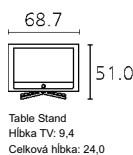

Rôzne:

- Váha (pribl.): 12,0 kg
- Spotreba vo vypnutom stave: 0 W
- Spotreba v pohotovostnom režime: 54 W

- Napájacie napätie: 220 – 240 V, 50/60 Hz
- Bezpečnostný štandard VDE (inšpekčná pečat)
- VESA 100 × 100 mm

Technické špecifikácie, dodacie podmienky a iné informácie podliehajú zmenám bez predchádzajúceho upozornenia.
[1] Funkcia závisí od signálu vysielanej stanice.
[2] Funguje iba pri stanicách, ktoré vysielajú servisné informácie.
[3] Rozšírenie o terestriálny príjem HD pre UK dostupné v roku 2011.

Obj. číslo	EAN	Farebné možnosti
50428T80	4011880127066	■ Chrómová strieborná
50428U80	4011880127080	□ Vysokolesklá biela
50428W80	4011880127073	■ Vysokolesklá čierna