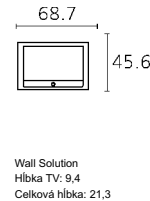

Rôzne:

- Váha (pribl.): 12,0 kg
- Spotreba vo vypnutom stave: 0 W
- Spotreba v pohotovostnom režime: 54 W

- Napájacie napätie: 220 – 240 V, 50/60 Hz
- Bezpečnostný štandard VDE (inšpekčná pečat)
- VESA 100 × 100 mm

Technické špecifikácie, dodacie podmienky a iné informácie podliehajú zmenám bez predchádzajúceho upozornenia.
[1] Funkcia závisí od signálu vysielanej stanice.
[2] Funguje iba pri stanicách, ktoré vysielajú servisné informácie.
[3] Rozšírenie o terestriálny príjem HD pre UK dostupné v roku 2011.

Obj. číslo	EAN	Farebné možnosti
50428T80	4011880127066	■ Chrómová strieborná
50428U80	4011880127080	□ Vysokolesklá biela
50428W80	4011880127073	■ Vysokolesklá čierna