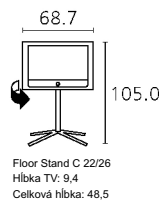

Rôzne:

- Váha (pribl.): 12,0 kg
- Spotreba vo vypnutom stave: 0 W
- Spotreba v pohotovostnom režime: 54 W

- Napájacie napätie: 220 – 240 V, 50/60 Hz
- Bezpečnostný štandard VDE (inšpekčná pečat)
- VESA 100 × 100 mm

Technické špecifikácie, dodacie podmienky a iné informácie podliehajú zmenám bez predchádzajúceho upozornenia.
[1] Funkcia závisí od signálu vysielanej stanice.
[2] Funguje iba pri stanicách, ktoré vysielajú servisné informácie.
[3] Rozšírenie o terestriálny príjem HD pre UK dostupné v roku 2011.

Obj. číslo	EAN	Farebné možnosti
50428T80	4011880127066	■ Chrómová strieborná
50428U80	4011880127080	□ Vysokolesklá biela
50428W80	4011880127073	■ Vysokolesklá čierna