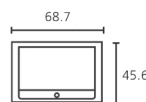

Rôzne:

- Kensington lock
- Napájacie napätie: 220 - 240 V, 50/60 Hz
- Spotreba v pohotovostnom režime 0,9 W
- Spotreba vo vypnutom stave: 0 W
- Menovitá spotreba podľa EN 62087: 75 W
- Bezpečnostný štandard VDE (inšpekčná pečat)
- VESA 100 × 100 mm
- Váha (pribl.): 10,5 kg

Technické špecifikácie, dodacie podmienky a iné informácie podliehajú zmenám bez predchádzajúceho upozornenia.

Obj. číslo	EAN	Farebné možnosti
68416T80	4011880105088	■ Chrómová strieborná
68416U80	4011880111607	□ Vysokolesklá biela
68416W80	4011880105095	■ Vysokolesklá čierna