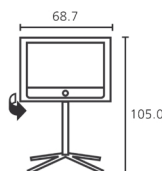

Rôzne:

- Kensington lock
- Napájacie napätie: 220 - 240 V, 50/60 Hz
- Spotreba v pohotovostnom režime 0,9 W
- Spotreba vo vypnutom stave: 0 W
- Menovitá spotreba podľa EN 62087: 75 W
- Bezpečnostný štandard VDE (inšpekčná pečat)
- VESA 100 × 100 mm
- Váha (pribl.): 10,5 kg

Technické špecifikácie, dodacie podmienky a iné informácie podliehajú zmenám bez predchádzajúceho upozornenia.

Obj. číslo	EAN	Farebné možnosti
68416T80	4011880105088	■ Chrómová strieborná
68416U80	4011880111607	□ Vysokolesklá biela
68416W80	4011880105095	■ Vysokolesklá čierna