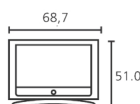

Rôzne:

- Kensington lock
- Napájacie napätie: 220 - 240 V, 50/60 Hz
- Spotreba v pohotovostnom režime 0,9 W
- Spotreba vo vypnutom stave: 0 W
- Menovitá spotreba podľa EN 62087: 75 W
- Bezpečnostný štandard VDE (inšpekčná pečat)
- VESA 100 × 100 mm
- Váha (pribl.): 10,5 kg

Technické špecifikácie, dodacie podmienky a iné informácie podliehajú zmenám bez predchádzajúceho upozornenia.

Obj. číslo	EAN	Farebné možnosti
68416T80	4011880105088	■ Chrómová strieborná
68416U80	4011880111607	□ Vysokolesklá biela
68416W80	4011880105095	■ Vysokolesklá čierna